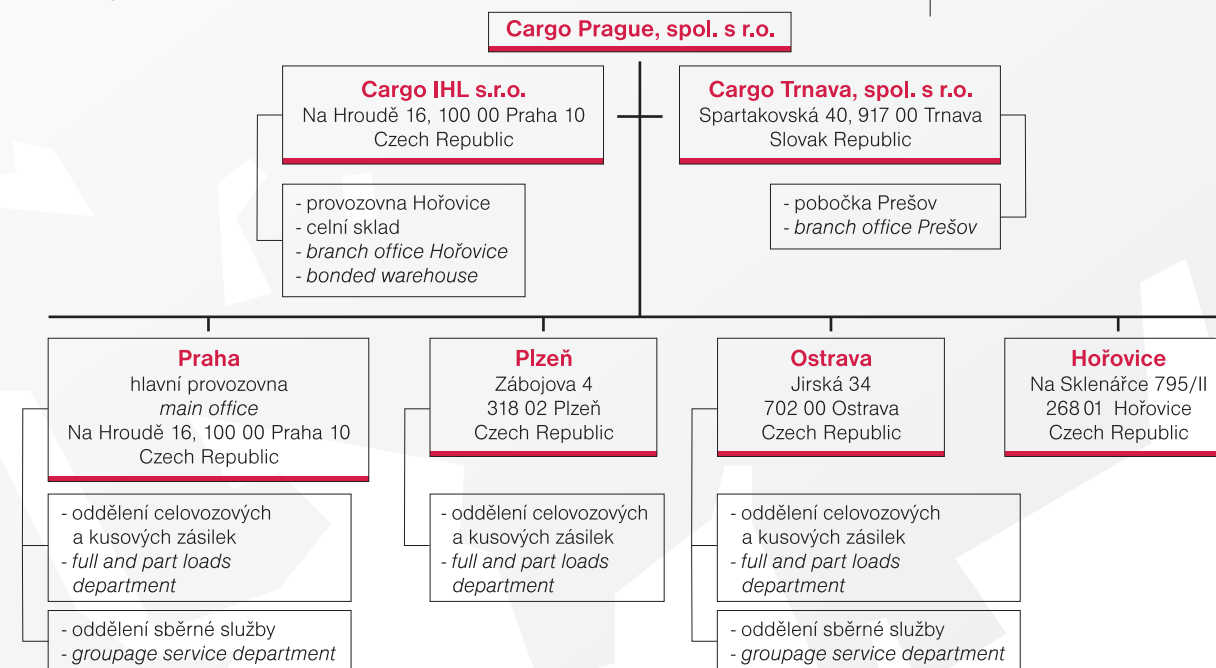

O společnosti

Předmět činnosti:

- mezinárodní a vnitrostátní zasilatelství
- kamionová doprava
- sběrná služba
- skladování a související služby
- celní odbavení

Datum založení:

9. 1. 1995

Sídlo společnosti:

Průběžná 135
252 42 Jesenice u Prahy
Česká republika

About the Company

Line of Business:

- International and inland forwarding business
- Road transport
- Groupage service
- Storage and related services
- Customs clearance

Date of Foundation:

January 9, 1995

Registered Office:

Průběžná 135
252 42 Jesenice u Prahy
Czech Republic

Praha hlavní provozovna

Struktura služeb

Kamionová doprava

Oddělení kamionové dopravy zabezpečuje pro své zákazníky komplexní zasilatelské služby na nejvyšší úrovni.

- mezinárodní přeprava exportních a importních zásilek
- tuzemská přeprava zboží
- plachtové kamiony různých typů
  - standardní mega návěsy
  - standardní velkoobjemové soupravy
  - vozidla s nosností 1 až 5 tun
- chladírenské a izotermické kamiony
- nadrozměrné přepravy
- přepravy nebezpečného zboží dle ADR
- přepravy citlivého zboží
- expresní přepravy
- zajišťování trajektů
- pojišťování zásilek
- bezplatné poradenství
- celní služby včetně všech typů celních záruk

Prague Main Office

Structure of Services

Road Transport

The road transport department provides its customers with comprehensive forwarding services at the highest level.

- International transport of export and import shipments
- Inland carriage of goods
- Tilt-covered trucks of different types
  - Standard and mega semi-trailers
  - Standard and large-capacity road trains
  - Vehicles with capacities of 1 to 5 tons
- Refrigerated and isothermal trucks
- Transport of oversized cargoes
- Transport of dangerous goods according to ADR
- Transport of sensitive goods
- Express haulage
- Ferry booking Insurance of shipments
- Free consulting
- Customs services including all types of customs bonds

Kontakty Contacts

Cargo Prague, spol. s r. o.
Na Hroudě 16, 100 00 Praha 10, Czech Republic
Telefon/Phone: +420 227 202 300
Fax: +420 227 202 307
e-mail: spedice@cargoprague.cz