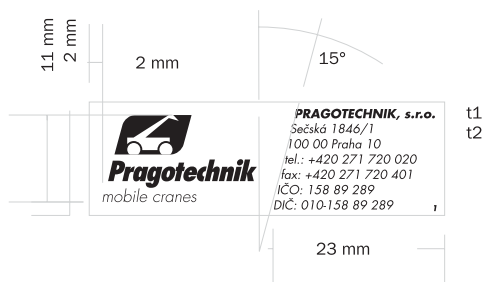

123456789

Vizitka

formát **90x50mm**
materiál **300g/m2 křída matná**
prim. barevnost **2/0c**

- t1** - Futura CE Italic Bold 9b
- t2** - Futura CE Italic 7b
- t3** - Futura CE Italic Bold 5,5b
- t4** - Futura CE Italic 5,5b