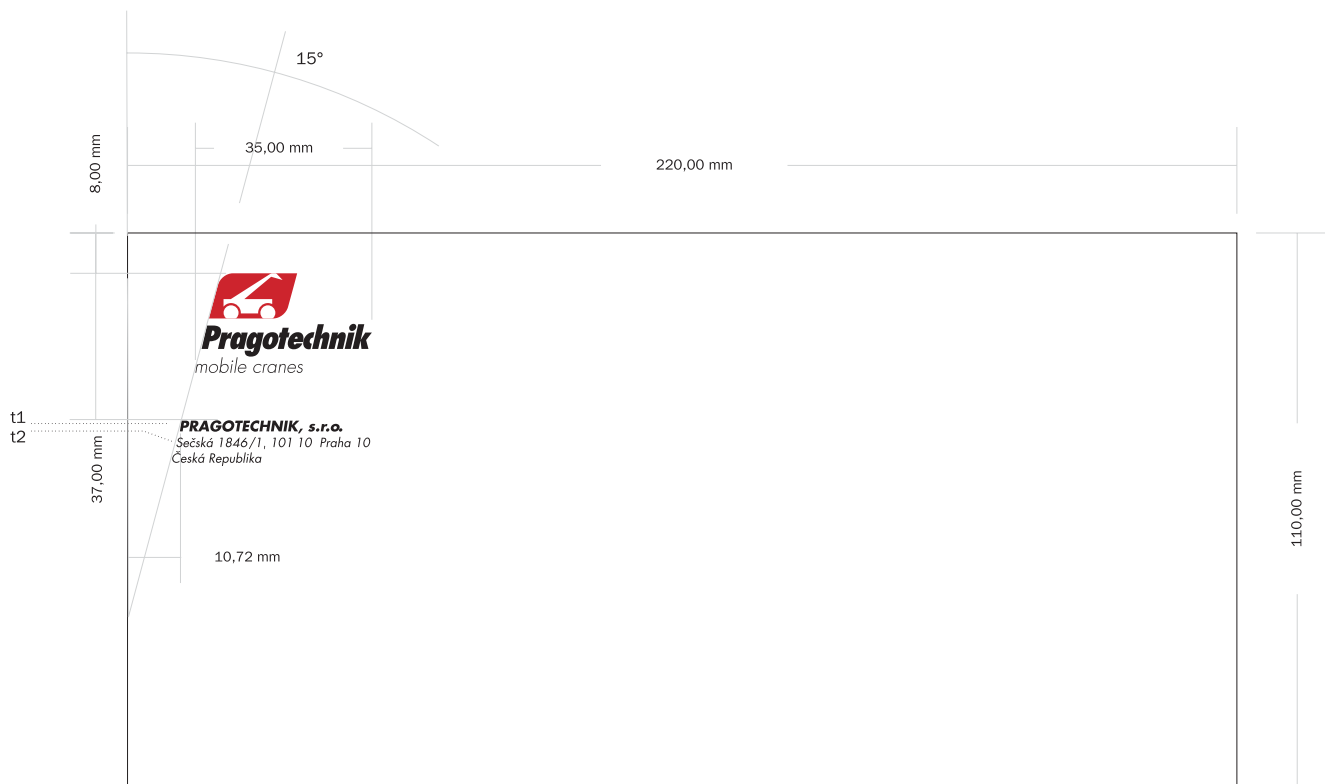

linka **do 1mm**

t1 - Futura CE Italic Bold 7b
t2 - Futura CE Italic 7b

creative space

Obálka DL

barevnost **2c** při standardní korporátní konstrukce

t1 - Futura CE Italic Bold 8b

t2 - Futura CE Italic 8b

creative space >