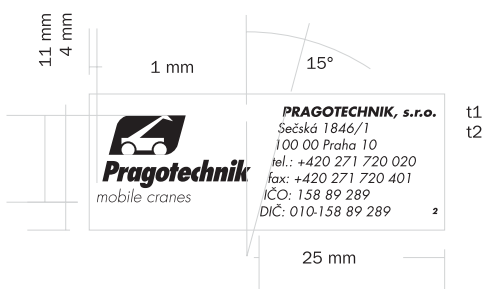

123456789

Vizitka

formát **90x50mm**
materiál **300g/m2 křída matná**
prim. barevnost **2/0c**

- t1** - Futura CE Italic Bold 9b
- t2** - Futura CE Italic 7b
- t3** - Futura CE Italic Bold 5,5b
- t4** - Futura CE Italic 5,5b

Razítka

formát plochy **47x15mm**

- t1** - Futura CE Italic Bold 4,5b
- t2** - Futura CE Italic 4,5b

doplňkové označení pořadovým číslem
v pravém dolním rohu

formát plochy **47x18mm**

- t1** - Futura CE Italic Bold 4,5b
- t2** - Futura CE Italic 4,5b