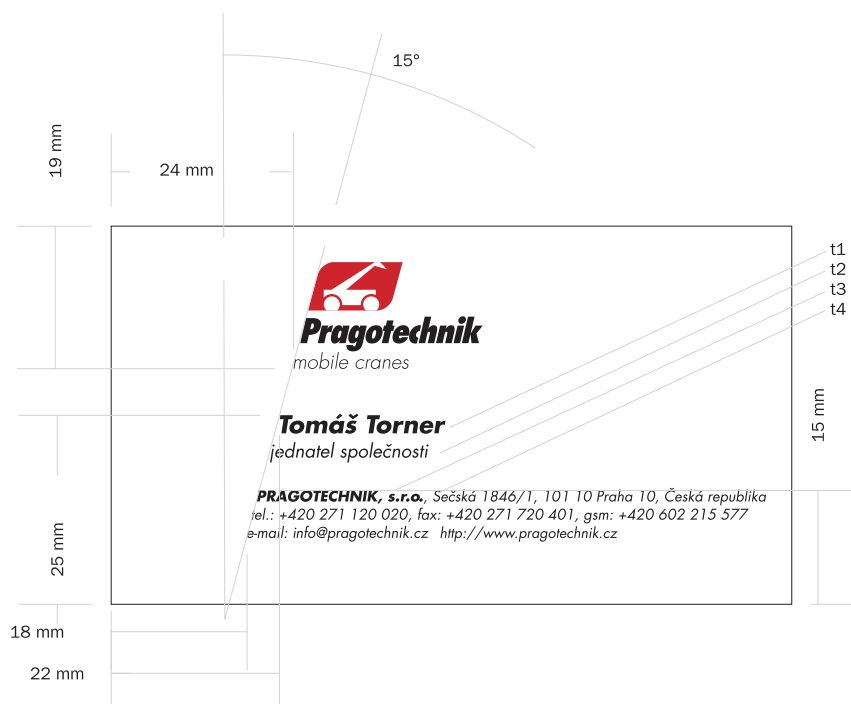

123456789

Vizitka

formát **90x50mm**
materiál **300g/m2 křída matná**
prim. barevnost **2/0c**

- t1** - Futura CE Italic Bold 9b
- t2** - Futura CE Italic 7b
- t3** - Futura CE Italic Bold 5,5b
- t4** - Futura CE Italic 5,5b