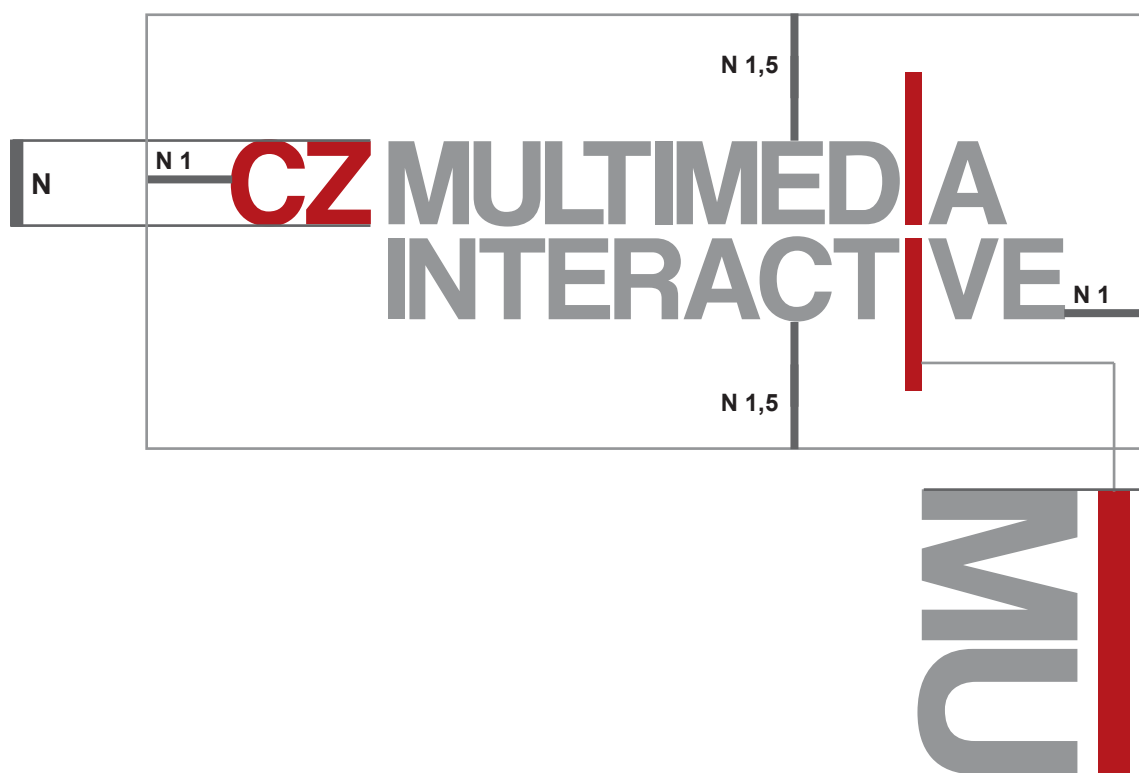

Design manuál

CZECH MULTIMEDIA INTERACTIVE s.r.o.

 **CMYK: 10/100/100/20**
PANTONE: 174

 **CMYK: 0/0/0/50**
PANTONE: Cool gray 8

minimalni velikost

tisk

elektronická prezentace

*CZ MULTIMEDIA
INTERACTIVE*